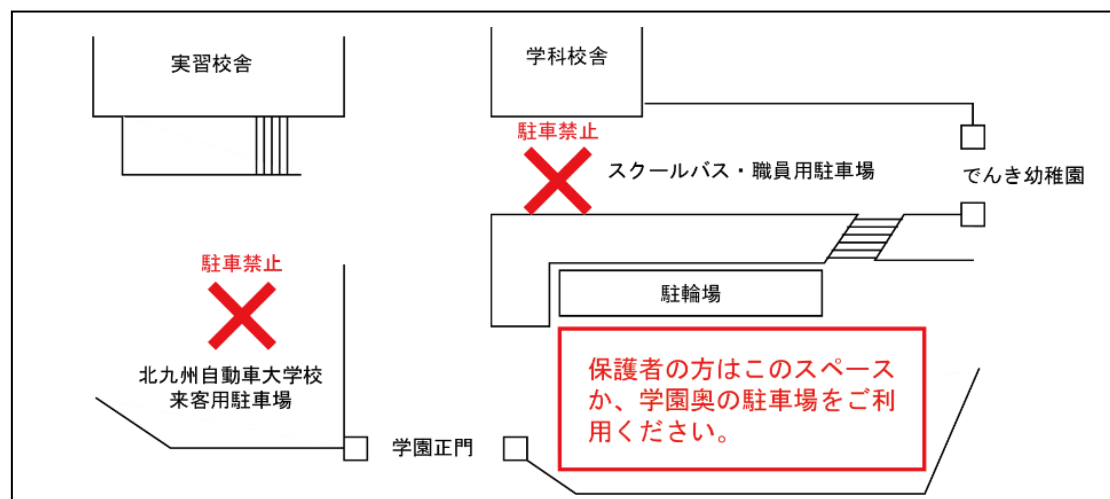

定員になり次第締め切りとなりますので、あらかじめご了承ください。

また、申込を変更される方はお電話でご連絡ください。

※ 一緒に参加頂けるお子様については、0歳6か月以上の未就園児のみとさせていただきます。（在園児の弟さん、妹さんの参加もOKです）

駐車場の利用について

駐車場は学園正面右のスペースか、学園奥の駐車場をご利用ください。

※ 幼稚園正門前の駐車場は、スクールバスと職員の専用駐車場です。

保護者の方はこのスペースか、学園奥の駐車場をご利用ください。